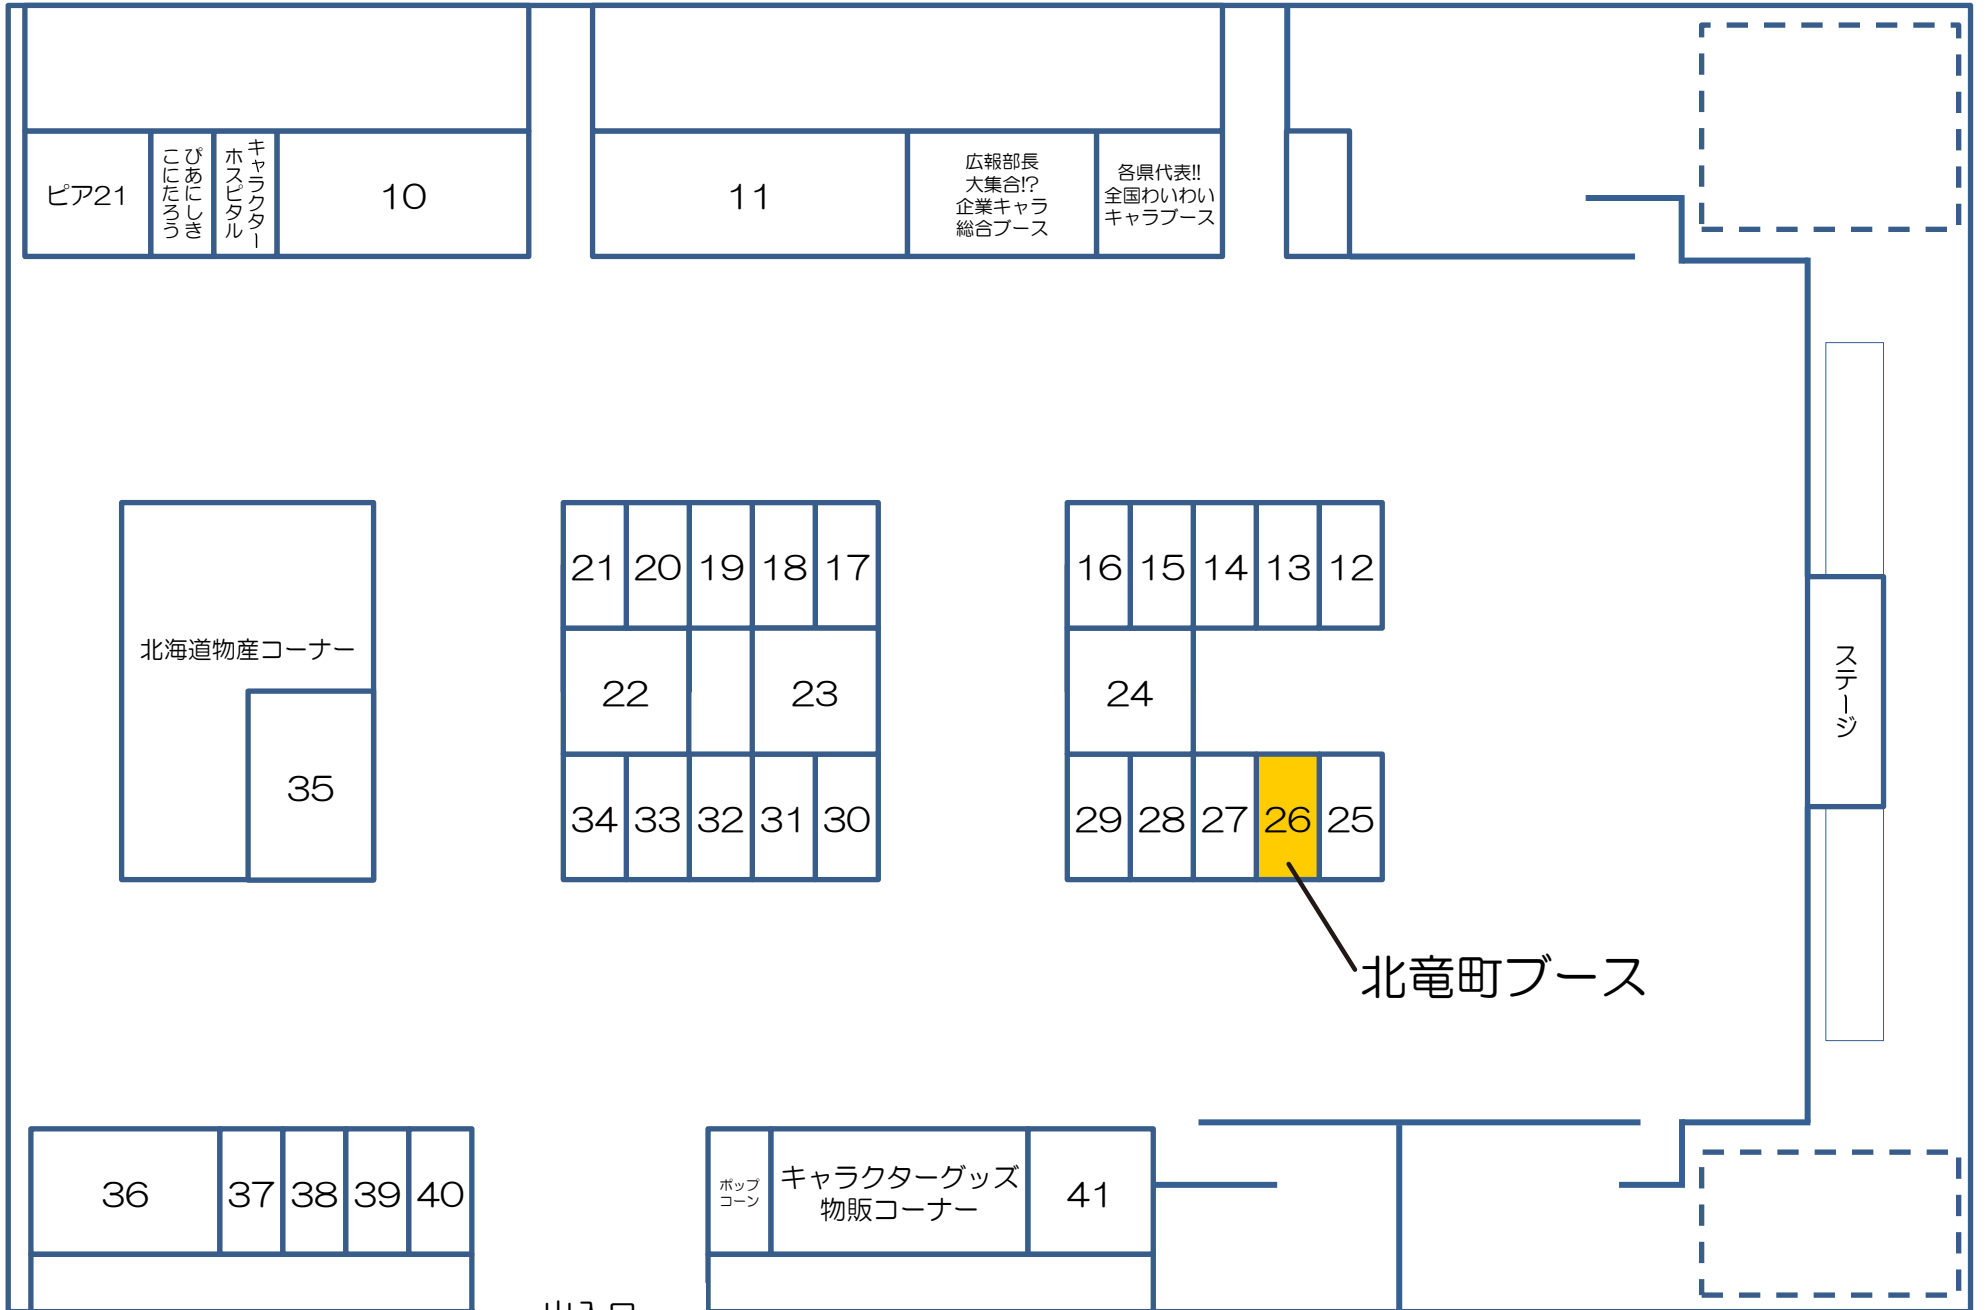

# 札幌コンベンションセンター大ホール/ブースマップ

出入口