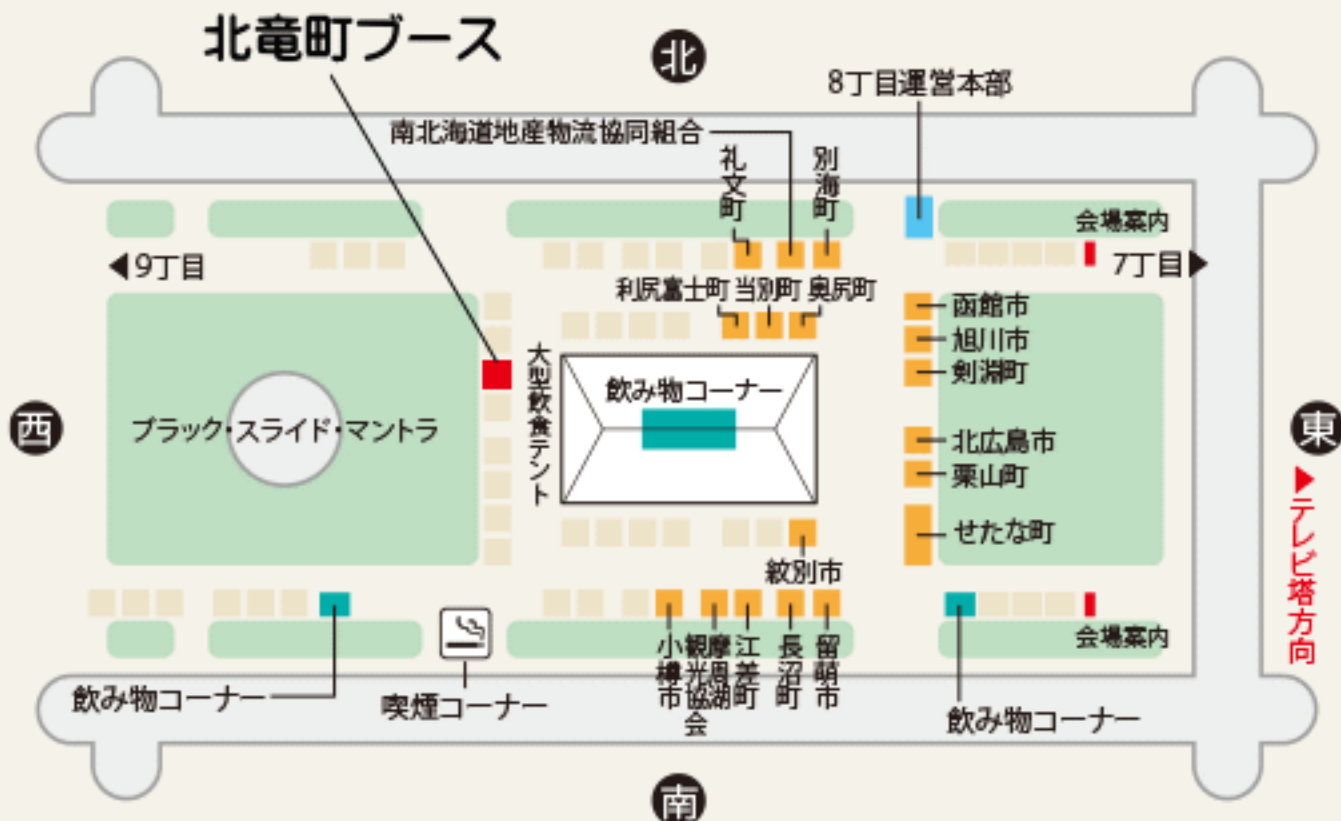

《会場地図》

北竜町ブース

北

8丁目運営本部

南北海道地産物流協同組合

札文町

別海町

会場案内

— せたな町

西

ブラック・スライド・マントラ

大型飲食テント

飲み物コーナー

東

▶テレビ塔方向

紋別市

会場案内

飲み物コーナー

喫煙コーナー

小樽市

札幌市

江差町

長沼町

留萌市

飲み物コーナー

南